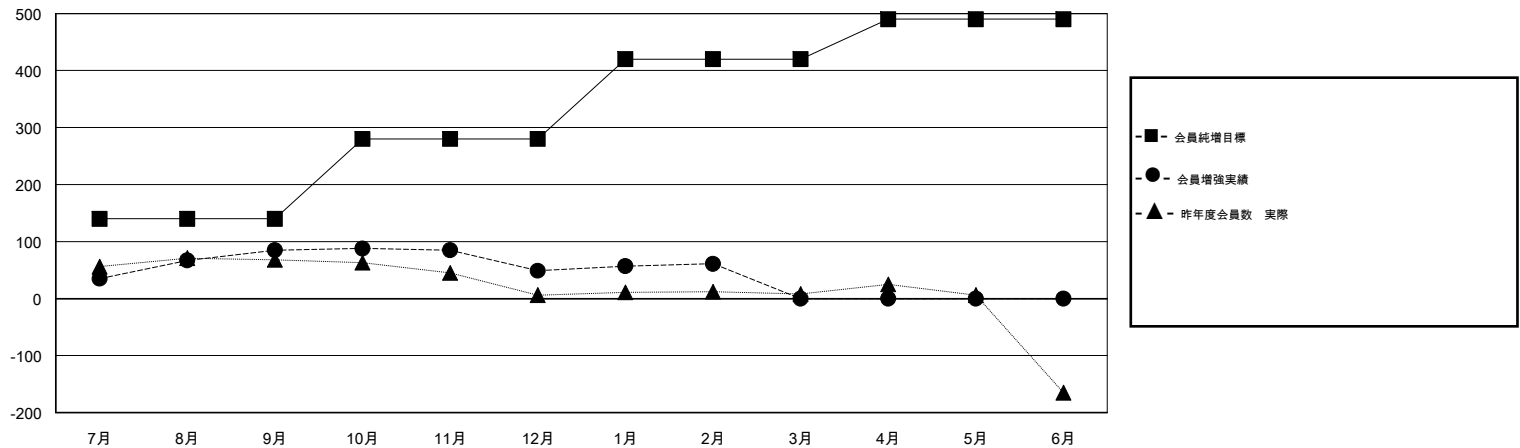

MONTHLY MEMBERSHIP PROGRESS REPORT

District 330 B

Results as of: 02/28/2019

GMT: MASAYOSHI MARUYAMA, YASUHISA NAKAMURA

地域 JAPAN

GMT会則地域

クラブ			
結果: 2018-2019			
四半期	新クラブ目標	新クラブ	解散クラブ
7月/8月/9月	0	0	0
10月/11月/12月	0	0	1
1月/2月/3月	1	0	0
4月/5月/6月	1	0	0

名			
結果: 2018-2019			
四半期	会員純増目標	会員増強実績	退会者(転籍を含む) 実際
7月/8月/9月	140	136	48
10月/11月/12月	140	62	97
1月/2月/3月	140	53	34
4月/5月/6月	70	0	0

新クラブ目標及び実績累計

会員目標及び実績累計

解散クラブ: 1	102 CLUBS OF 161 一名以上の新会員を登録	男女別 男性 3,674 (84.69%) 女性 664 (15.31%) 女性%年度目標: 18%
退会者 物故会員 30 クラブ解散 2 その他 147 合計 179	会員累計データを見るには、ここをクリック	世帯主/家族会員合計 780 国際会費半額の家族会員 402